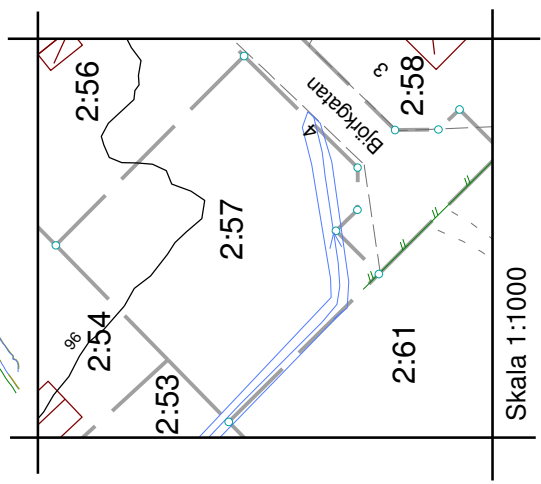

Bild från Google Street View

## Rydöbruk

Fastighet: Rydö 2:57

Areal: 1099 m<sup>2</sup>

Adress: Björkgatan 4

Detailplan: Ry 506

Byggrätt: BFliv, bostad, fristående, 1 våning med inredd vind

Taklutning: högst 45°

Kommunalt VA: finns inom området