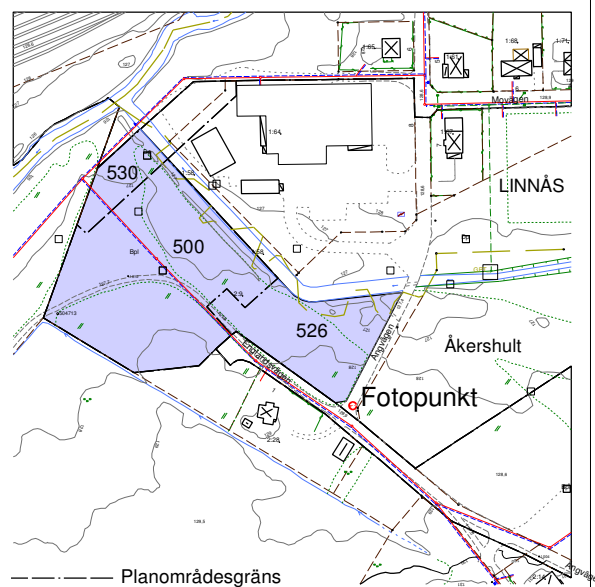

Vy från sydost

Skala 1:4000

## Landeryd

Fastighet: Åkershult 2:9 m. fl.

Areal: 1,2 ha

Adress: ej fastställd

Detaljplan: La 500, 526 och 530

Byggrätt: J, J1, Industriändamål och småindustri

Kommunalt VA: finns