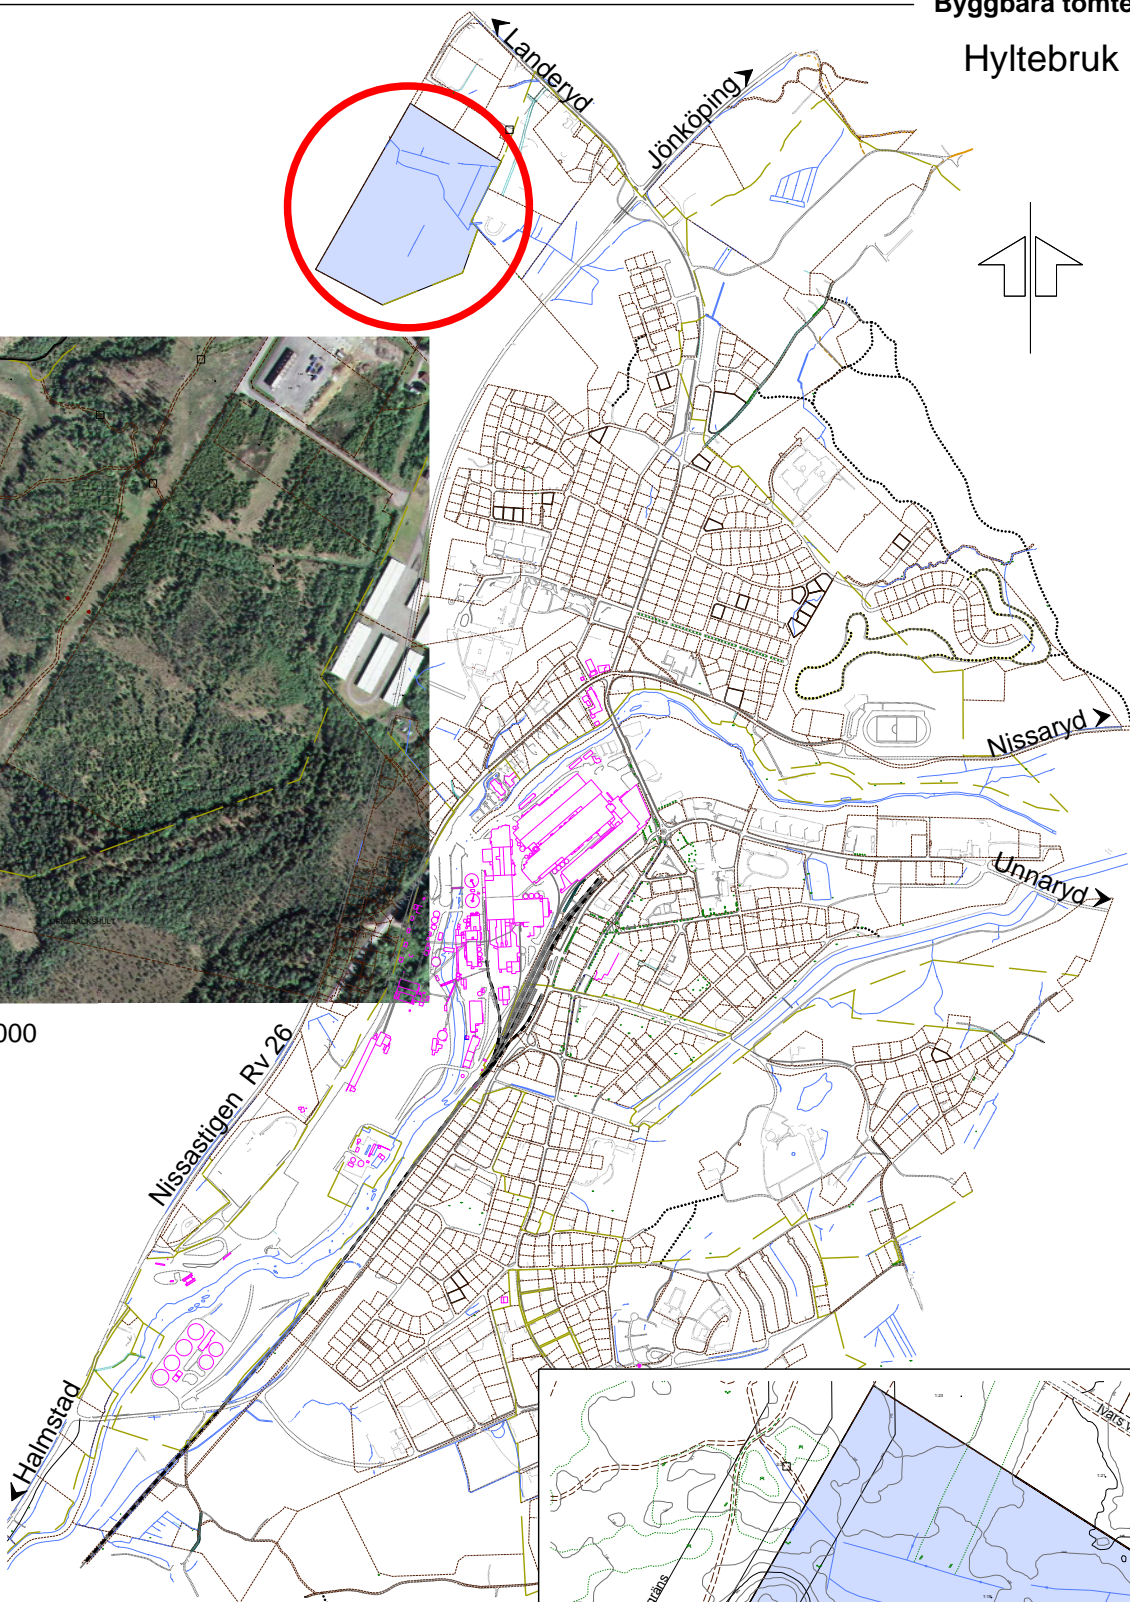

Byggbara tomter

Hyltebruk

Skala 1:10000

Skala 1:6000

## Hyltebruk

Fastighet: Södra Ekeryd 1:18

Areal: 14 ha

Adress: saknas

Detaljplan Hy 535

Byggrätt: J, Industri

Bygghöjd: högst 9 m

Taklutning: högst 45°

Kommunalt VA finns norr om  
planområdet, utmed Ivars väg