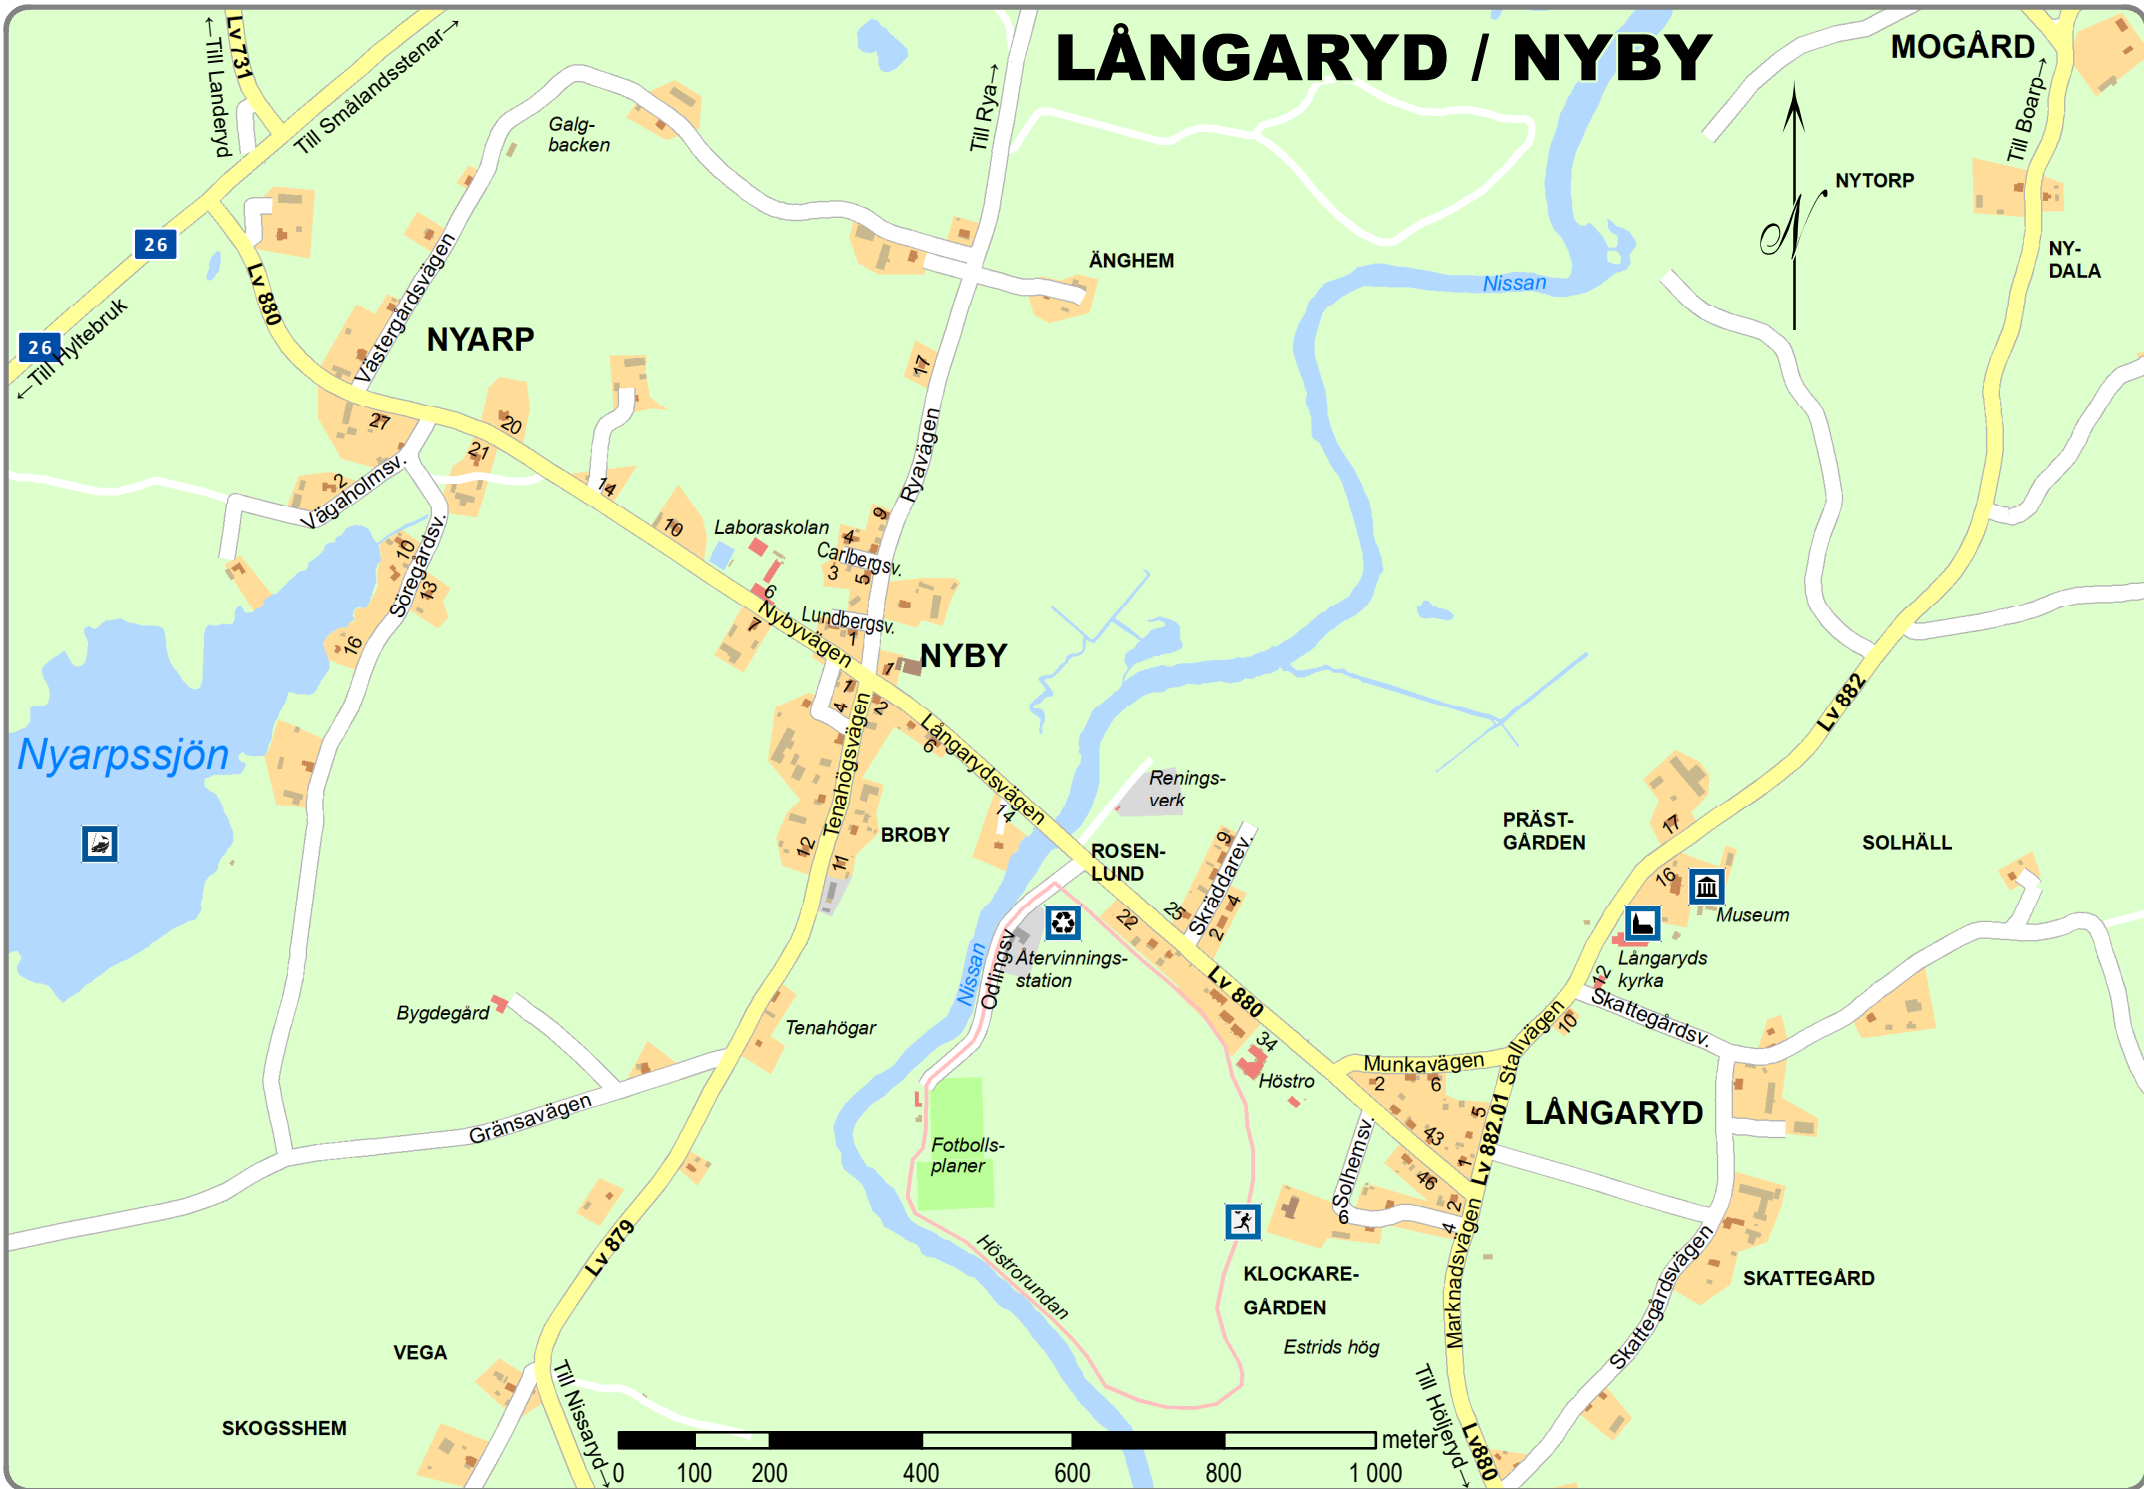

LÅNGARYD / NYBY

Nyarpsjön

NYARP

NYBY

BROBY

ROSEN-LUND

LÅNGARYD

SKATTEGÅRD

SOLHÅLL

PRÄST-GÅRDEN

ÅNGHEM

MOGÅRD

NYTORP

NY-DALA

VEGA

SKOGSSHEM

Munkavägen

Höstro

Solhemsv.

Marknadsvägen

Tenahögar

Gränsavägen

Bygdegård

Laboraskolan

Till Höljeryd

Till Höljeryd

Till Rya

Till Smålandsstenar

Till Landeryd

Till Boarp

Till Hyltebruk

Till Hyltebruk