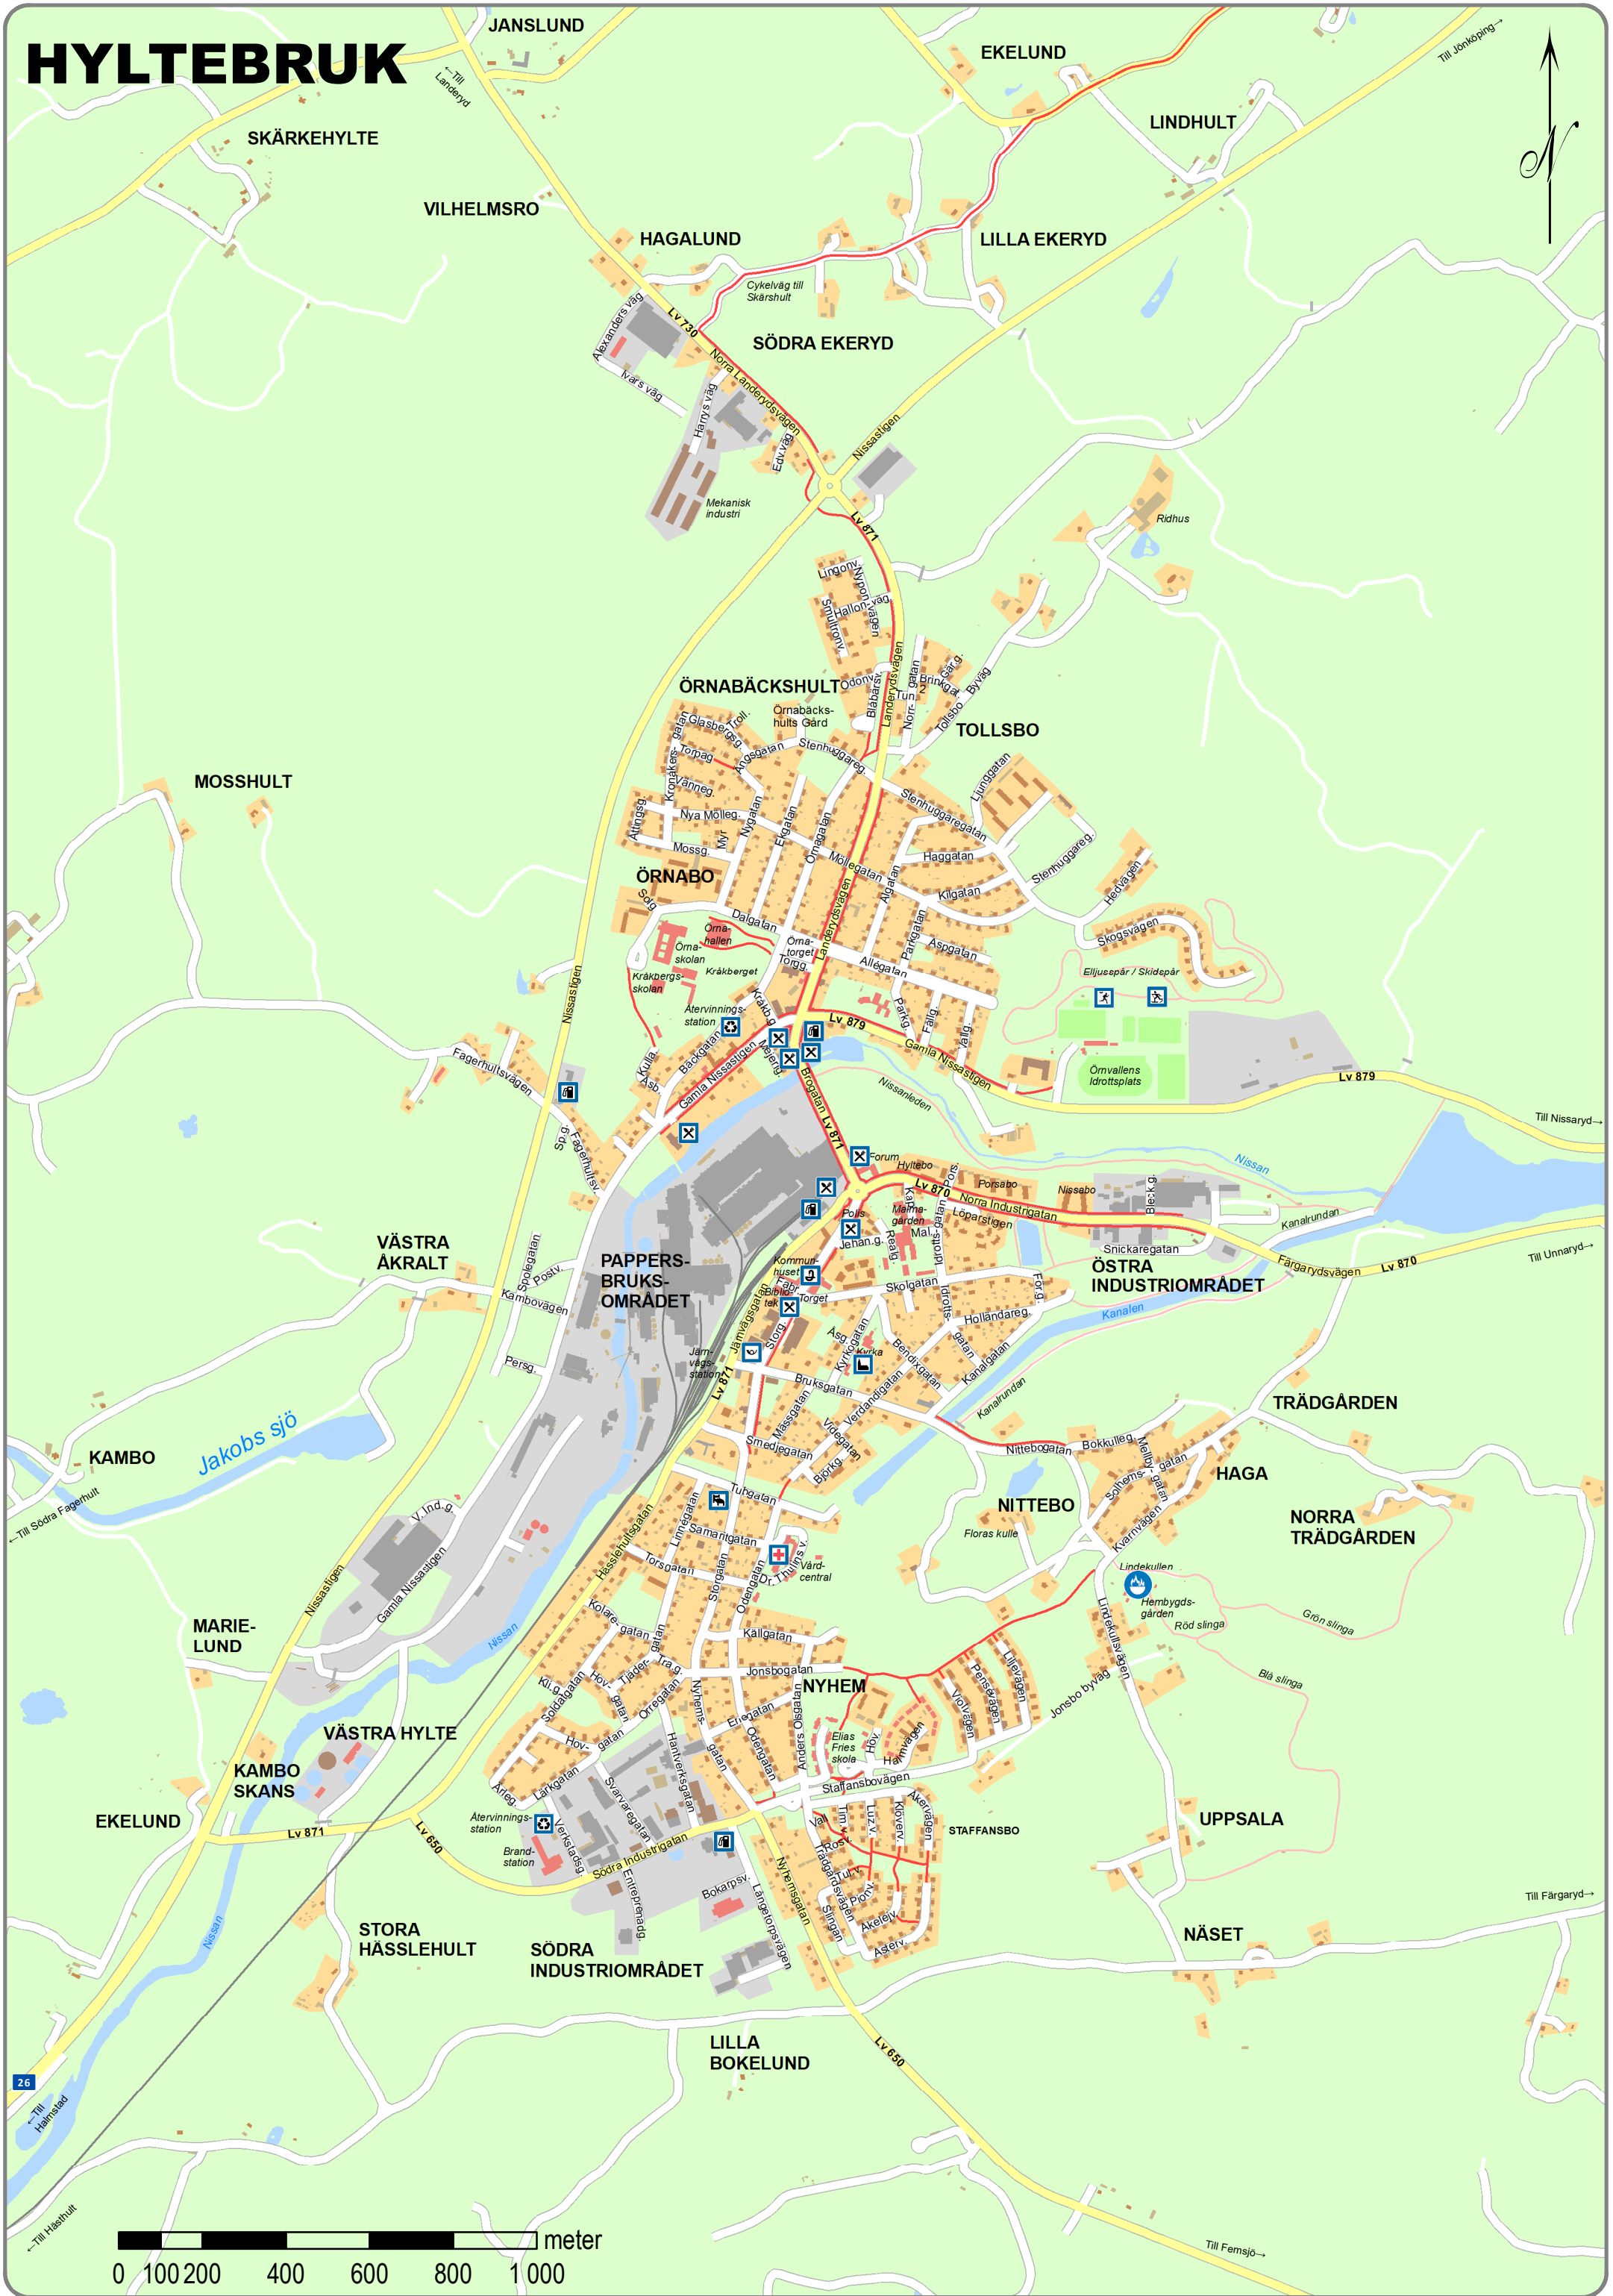

HYLTEBRUK

0 100 200 400 600 800 1000 meter